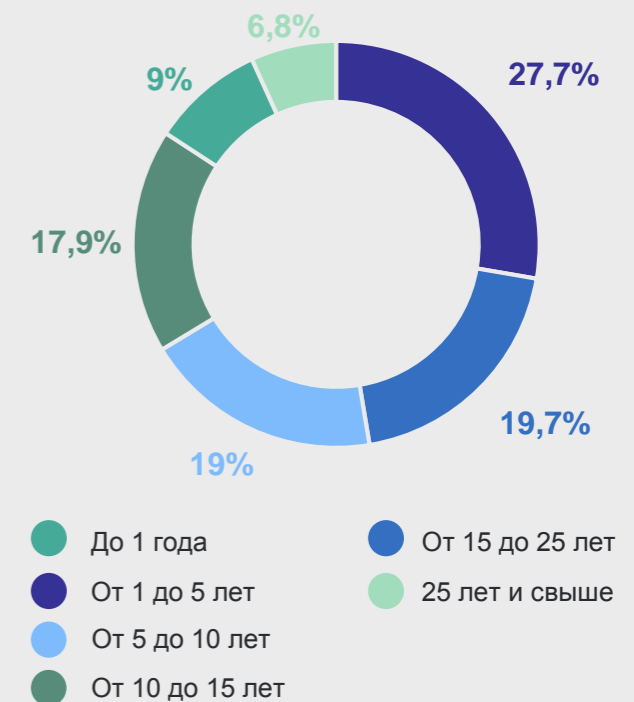

## 21 АПРЕЛЯ – ДЕНЬ МЕСТНОГО САМОУПРАВЛЕНИЯ

АЛТАЙКРАЙСТАТ

Муниципальные образования Республики Алтай  
на 1 января 2023 г.

102

10 муниципальных районы

1 городские округа

91 сельские поселения

Органы местного самоуправления  
за 2022 г.

1 869

Численность  
работников, человек

37 277

Среднемесячная  
зарплата\*, рублей

Муниципальные должности и должности муниципальной службы  
за 2022 г., человек

25,2%

74,8%

722

Количество муниципальных образований  
по регионам Сибирского федерального округа

По возрасту

По стажу

\*Без выплат социального характера.