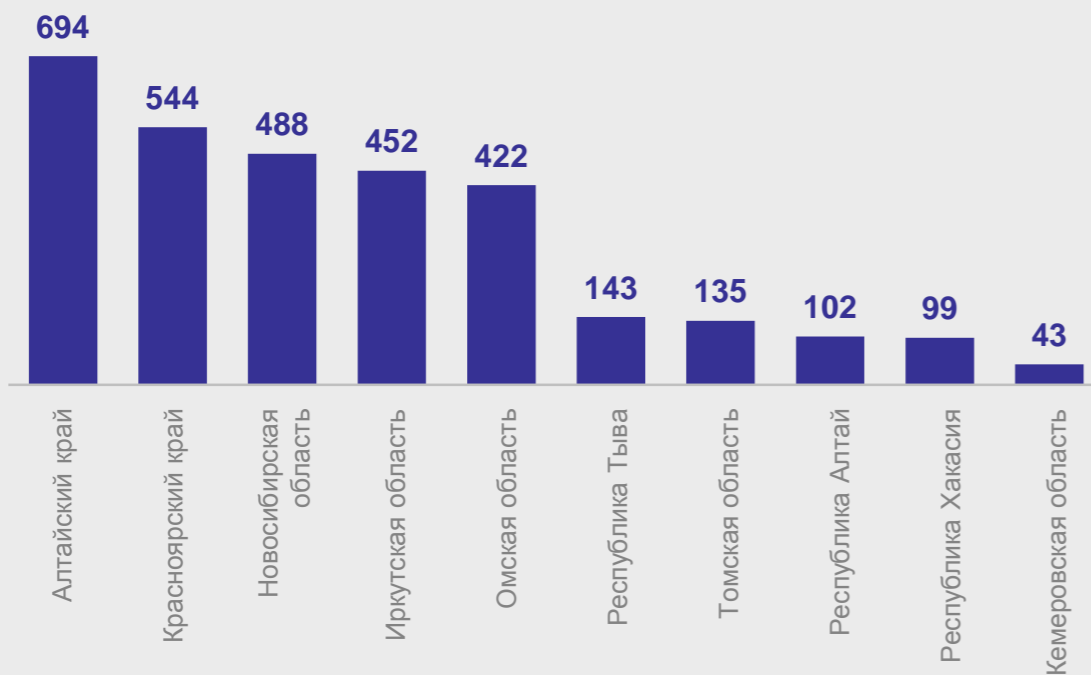

## 21 АПРЕЛЯ – ДЕНЬ МЕСТНОГО САМОУПРАВЛЕНИЯ

АЛТАЙКРАЙСТАТ

Муниципальные образования Республики Алтай  
на 1 января 2023 г.

102

10 муниципальных районы

1 городские округа

91 сельские поселения

Органы местного самоуправления  
за 2022 г.

1 869

Численность  
работников, человек

37 277

Среднемесячная  
зарплата\*, рублей

Муниципальные должности и должности муниципальной службы  
за 2022 г., человек

25,2%

74,8%

722

Количество муниципальных образований  
по регионам Сибирского федерального округа

По возрасту

По стажу

\*Без выплат социального характера.