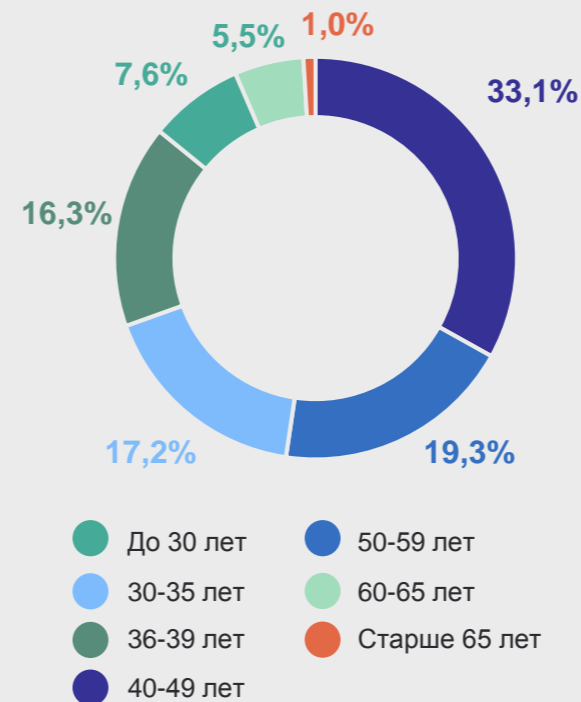

По возрасту