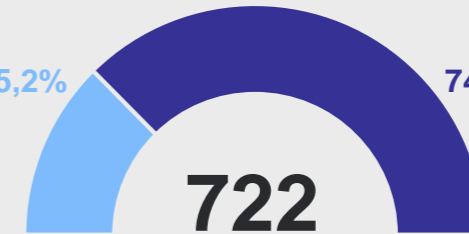

1 869

Численность  
работников, человек

37 277

Среднемесячная  
зарплата\*, рублей

Муниципальные должности и должности муниципальной службы  
за 2022 г., человек

25,2%

74,8%

722